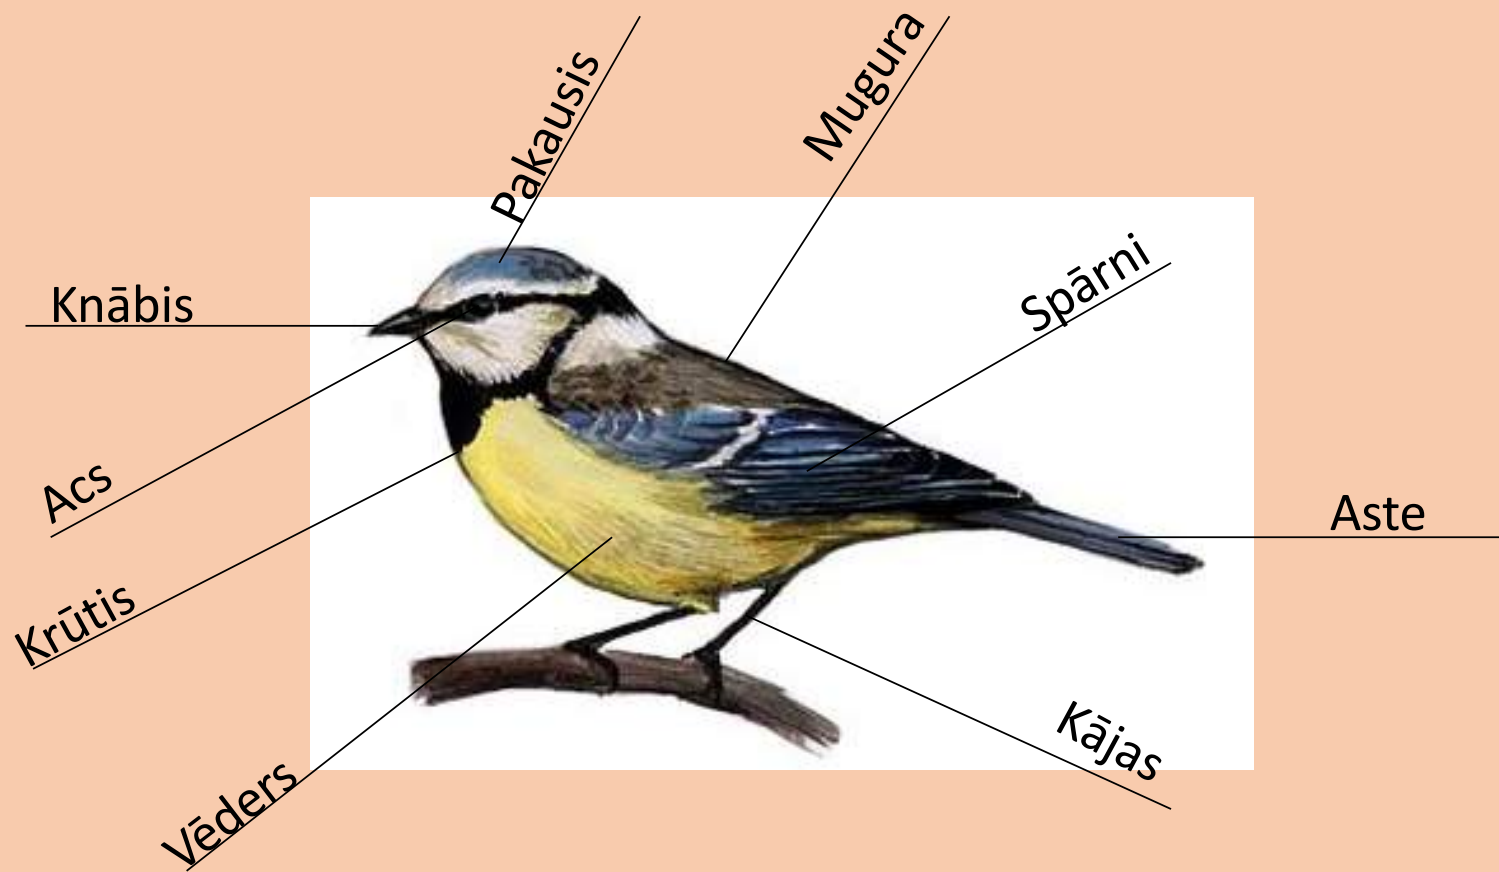

DZEGUZE

GĀJPUTNS

BEZDELĪGA

SVĪRE

GĀJPUTNS

GĀJPUTNS

LAUCIS

Dažādas kājas

STÄRKİS

LAUCIS

DIŻRAIBAIS DZENIS

ZOSS

ĒRGLIS

PUTNA
ĶĒRMENĀ
SASTĀVDAĻAS

Iesaku noskatīties un uzzināt!

- Kas ir Latvijas nacionālais putns?
- Kurš putns šogad 2018.gadā ir nominēts kā Latvijas gada putns?